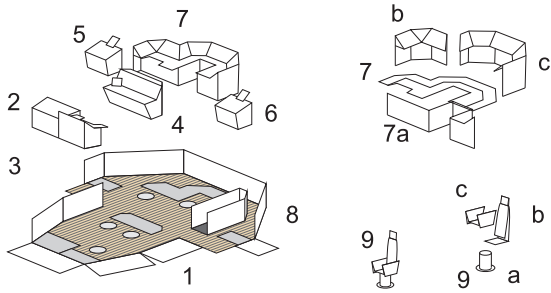

Brückeneinrichtung für Feuerlöschboot BRANDDIREKTOR WESTPHAL

Der Rahmen um die Bauteile sollte im Ausdruck exakt 20x5 cm groß sein.