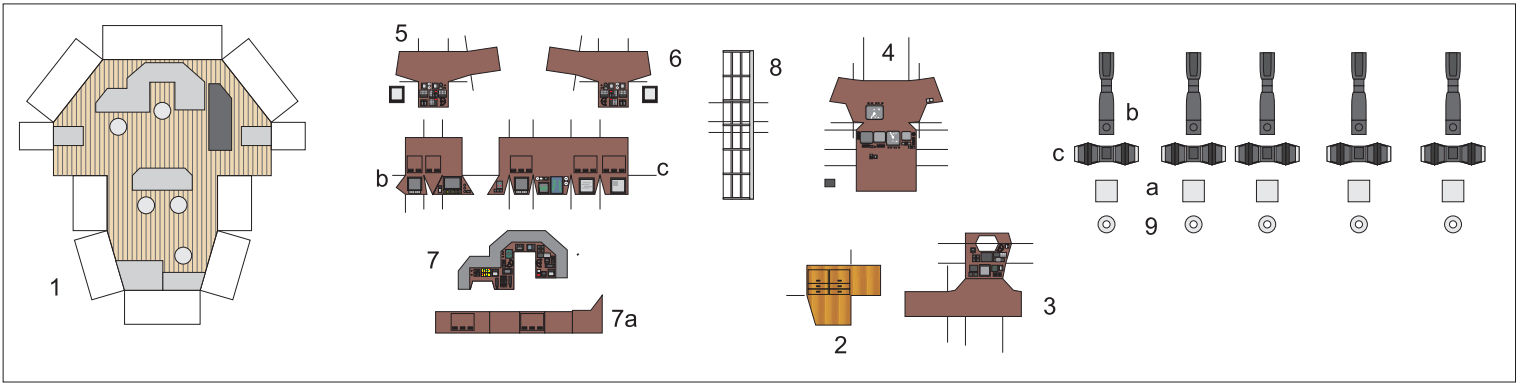

Brückeneinrichtung für Feuerlöschboot BRANDDIREKTOR WESTPHAL

Der Rahmen um die Bauteile sollte im Ausdruck exakt 20x5 cm groß sein.